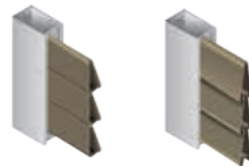

Une ouverture en toute simplicité

EXISTE AUSSI
EN VERSION
MOTRISÉE

VOLETS P30
EASY ACCESS

Télécommande mural ou
portative

P30

Volet battant persienné

Lames
ajourées

Lames occultantes

Luminosité, intimité, opacité, confort acoustique, les volets P30 en aluminium Sapa Building System répondent à toutes vos exigences et allient durabilité, sécurité et facilité d'entretien.

V28

Volet battant, plein barre écharpe

Choix des lames, de la couleur et des accessoires de finition ... Les volets aluminium V28 s'adaptent à la rénovation de bâtisses de caractère comme aux architectures contemporaines.

P30

V28

	Volet aluminium persienné ajouré ou non		Volet aluminium plein	
Epaisseur	30 mm		28 mm	
Mise en œuvre	La pose peut s'effectuer en neuf comme en rénovation, avec utilisation ou non des gonds existants (diamètre 14 mm maximum)			
Assemblage	Le cadre ouvrant peut être assemblé soit en coupes droites (fixation par attache traverse), soit en coupes d'onglets (fixation par equerre à pions).		Les lames s'emboîtent les unes dans les autres pour constituer le vantail. Les systèmes "barres/écharpes" ou "peinture/contre-peinture" solidarisent les lames entre elles et rigidifient le vantail.	
Cadre dormant	Un dormant aluminium 3 côtés permet une pose en applique extérieure, sans gond sur la façade.			
Dimensions maxi	Pour des volets 1 et 2 vantaux : L1000 x H2200 mm par vantail	Pour des volets 4 vantaux : L850 x H2200 mm par vantail	Pour des volets 1 et 2 vantaux : L1000 x H2200 mm par vantail	Pour des volets 4 vantaux : L850 x H2200 mm par vantail