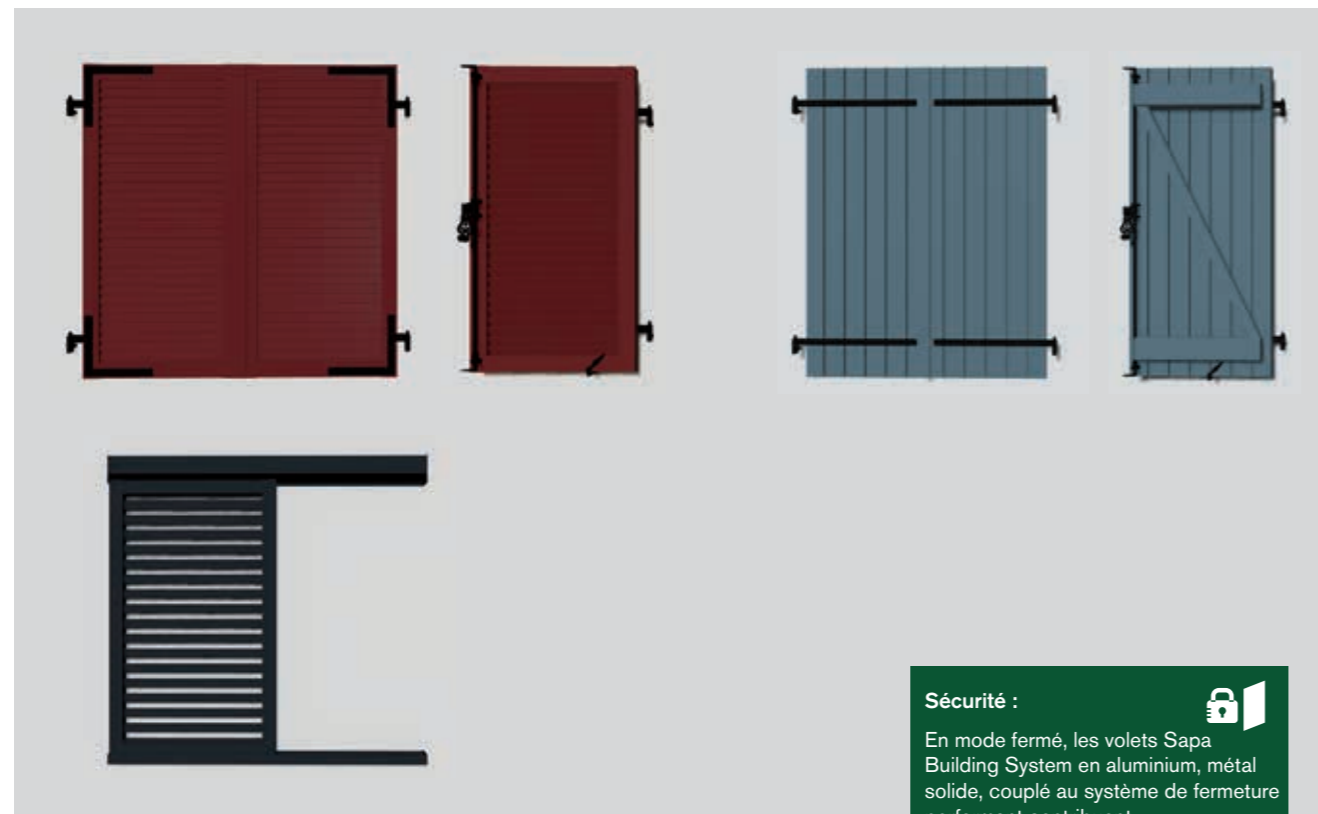

sapa:

P30 - V28

Volets coulissants ou battants

P30 COULISSANT

Volet coulissant persienné à lames orientables

Solution différenciante, recommandée dans les projets d'architecture les plus audacieux. Le volet P30 coulissant est l'alliance réussie de l'esthétique et de la fonctionnalité : système de volets qui longe les murs, créant une dynamique sur la façade grâce au jeu de positions des volets

Luminosité, intimité, opacité, confort acoustique, les volets P30 en aluminium Sapa Building System répondent à toutes vos exigences et allient durabilité, sécurité et facilité d'entretien.

V28

Volet battant, plein barre écharpe

Choix des lames, de la couleur et des accessoires de finition ... Les volets aluminium V28 s'adaptent à la rénovation de bâtisses de caractère comme aux architectures contemporaines.

P30

V28

	Volet aluminium persienné ajouré ou non		Volet aluminium plein	
Epaisseur	30 mm		28 mm	
Mise en œuvre	La pose peut s'effectuer en neuf comme en rénovation, avec utilisation ou non des gonds existants (diamètre 14 mm maximum)			
Assemblage	Le cadre ouvrant peut être assemblé soit en coupes droites (fixation par attache traverse), soit en coupes d'onglets (fixation par equerre à pions).		Les lames s'emboîtent les unes dans les autres pour constituer le vantail. Les systèmes "barres/écharpes" ou "peinture/contre-peinture" solidarisent les lames entre elles et rigidifient le vantail.	
Cadre dormant	Un dormant aluminium 3 côtés permet une pose en applique extérieure, sans gond sur la façade.			
Dimensions maxi	Pour des volets 1 et 2 vantaux : L1000 x H2200 mm par vantail	Pour des volets 4 vantaux : L850 x H2200 mm par vantail	Pour des volets 1 et 2 vantaux : L1000 x H2200 mm par vantail	Pour des volets 4 vantaux : L850 x H2200 mm par vantail