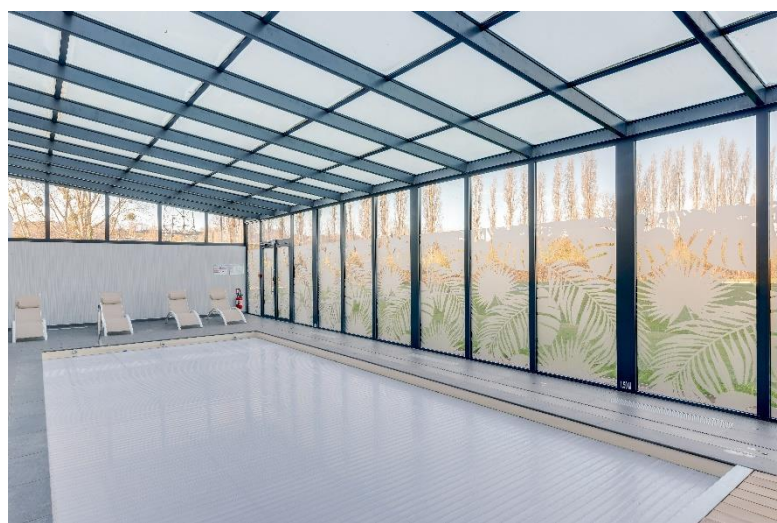

Crédit photos Sapa - Meero